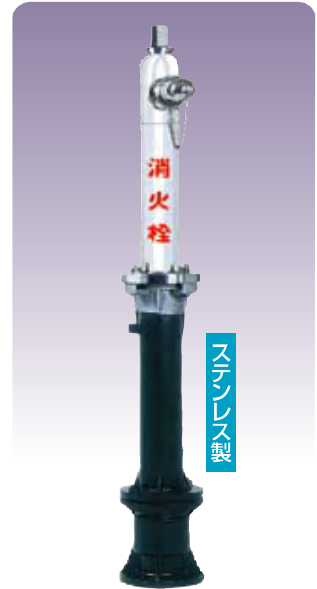

地上式消火栓

KVH-1A

地上式単口消火栓

SIZE : 75A×65A

KVH-2A

地上式双口消火栓

SIZE : 100A×65A×65A

KVH-3A

地上式回転型単口消火栓

SIZE : 75A×65A

KVHS-3A

地上式消火栓

ステンレス製

SIZE : 75A×65A

地下式消火栓

KVSG-1S

ステンレス製

SIZE : 75A×65A

NO	部品名称	材質
1	本体	FC200
3	弁胴	FC200
5	開閉キャップ	FC200
6	弁座	CAC406
7	メインバルブ	水道用ゴム
8	弁体	FC200
9	弁体ガイド	CAC406
10	グラウンド	C3604B
12	弁軸ガイド	FCD450
15	口金フタ	FC200
16	口金	CAC406
17	外し金	CAC406
18	口金フランジ	FC200
19	チェーン	SS400
21	上部弁軸	SS400
22	下部弁軸	C3371B
25	継手	FCD450
26	弁体ボルト・ナット	C3604B
40	自動排水弁	C3604B
41	保護カバー	FC200
62	六角ボルト	SS400
63	六角袋ナット	SJS304

スタンドパイプ

KSG-1

単口型
スタンドパイプ

SIZE : 65A×65A

KSG-2

単口型引き上げ式
スタンドパイプ

SIZE : 65A×65A

地下式消火栓