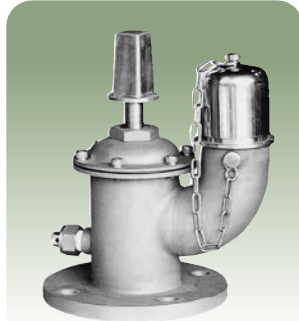

地上式回転型単口消火栓

SIZE : 75A×65A

KVHS-3A

地上式消火栓

ステンレス製

SIZE : 75A×65A

地下式消火栓

KVSG-1S

ステンレス製

SIZE : 75A×65A

NO	部品名称	材質
1	本体	FC200
3	弁胴	FC200
5	開閉キャップ	FC200
6	弁座	CAC406
7	メインバルブ	水道用ゴム
8	弁体	FC200
9	弁体ガイド	CAC406
10	グラウンド	C3604B
12	弁軸ガイド	FCD450
15	口金フタ	FC200
16	口金	CAC406
17	外し金	CAC406
18	口金フランジ	FC200
19	チェーン	SS400
21	上部弁軸	SS400
22	下部弁軸	C3371B
25	継手	FCD450
26	弁体ボルト・ナット	C3604B
40	自動排水弁	C3604B
41	保護カバー	FC200
62	六角ボルト	SS400
63	六角袋ナット	SJS304

スタンドパイプ

KSG-1

単口型
スタンドパイプ

SIZE : 65A×65A

KSG-2

単口型引き上げ式
スタンドパイプ

SIZE : 65A×65A

地下式消火栓

KVG-1S

地下式単口消火栓

SIZE : 75A×65A

KVG-1

地下式単口消火栓

SIZE : 75A×65A

付属品

地下式消火栓用鉄フタ