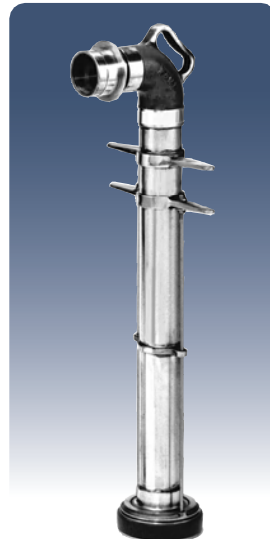

地上式回転型単口消火栓

SIZE : 75A×65A

KVHS-3A

地上式消火栓

ステンレス製

SIZE : 75A×65A

地下式消火栓

KVSG-1S

ステンレス製

SIZE : 75A×65A

NO	部品名称	材質
1	本体	FC200
3	弁胴	FC200
5	開閉キャップ	FC200
6	弁座	CAC406
7	メインバルブ	水道用ゴム
8	弁体	FC200
9	弁体ガイド	CAC406
10	グラウンド	C3604B
12	弁軸ガイド	FCD450
15	口金フタ	FC200
16	口金	CAC406
17	外し金	CAC406
18	口金フランジ	FC200
19	チェーン	SS400
21	上部弁軸	SS400
22	下部弁軸	C3371B
25	継手	FCD450
26	弁体ボルト・ナット	C3604B
40	自動排水弁	C3604B
41	保護カバー	FC200
62	六角ボルト	SS400
63	六角袋ナット	SJS304

スタンドパイプ

KSG-1

単口型
スタンドパイプ

SIZE : 65A×65A

KSG-2

単口型引き上げ式
スタンドパイプ

SIZE : 65A×65A

地下式消火栓

KVG-1S

地下式単口消火栓

SIZE : 75A×65A

KVG-1

地下式単口消火栓

SIZE : 75A×65A

付属品

地下式消火栓用鉄フタ