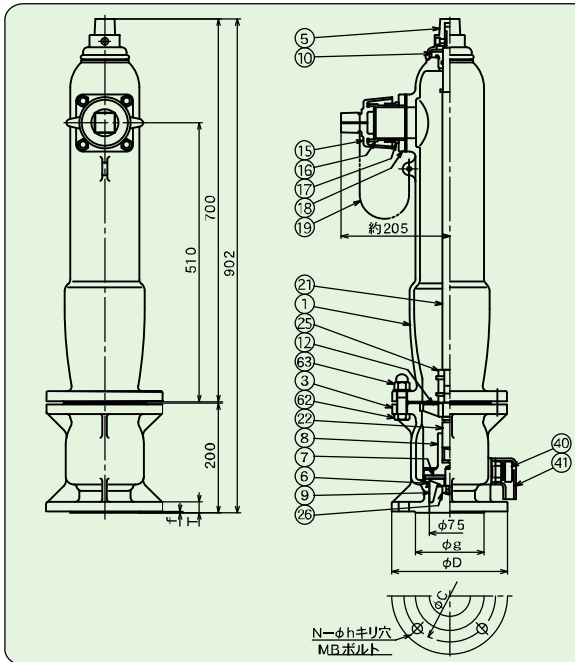

地上式回転型単口消火栓

SIZE : 75A×65A

KVHS-3A

地上式消火栓

ステンレス製

SIZE : 75A×65A

地下式消火栓

KVSG-1S

ステンレス製

SIZE : 75A×65A

NO	部品名称	材質
1	本体	FC200
3	弁胴	FC200
5	開閉キャップ	FC200
6	弁座	CAC406
7	メインバルブ	水道用ゴム
8	弁体	FC200
9	弁体ガイド	CAC406
10	グラウンド	C3604B
12	弁軸ガイド	FCD450
15	口金フタ	FC200
16	口金	CAC406
17	外し金	CAC406
18	口金フランジ	FC200
19	チェーン	SS400
21	上部弁軸	SS400
22	下部弁軸	C3371B
25	継手	FCD450
26	弁体ボルト・ナット	C3604B
40	自動排水弁	C3604B
41	保護カバー	FC200
62	六角ボルト	SS400
63	六角袋ナット	SJS304

スタンドパイプ

KSG-1

単口型
スタンドパイプ

SIZE : 65A×65A

KSG-2

単口型引き上げ式
スタンドパイプ

SIZE : 65A×65A

地下式消火栓

KVG-1S

地下式単口消火栓

SIZE : 75A×65A

KVG-1

地下式単口消火栓

SIZE : 75A×65A

付属品

地下式消火栓用鉄フタ