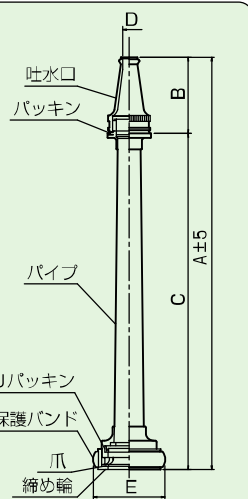

## ノズル

KN-1

KN-2

ハンドル付

KN-3

肩掛バンド紐巻  
ハンドル付

SIZE : 40A(13φ), 50A(17φ), 65A(19φ、20φ)

ACタイプ

口径	A	B	C	D
40A	441	80	362	φ13
50A	595	103	492	φ17
65A	600	126	474	φ19

## 特殊ノズル (Fogガン)

TS-200型 (ロングタイプ)

SIZE : 50A

## ノズル

KN-4 DA型

SIZE : 40A, 50A, 65A  
微粒噴霧が充実して拡散し、絞れば一本放水となり射程が伸びますから特に屋内消火に効果的です。

KN-5 二段切換型

SIZE : 40A  
ハンドル切換と絞り加減で強力放水、拡散放水、噴霧放水が一本のノズルでできます。

KN-5 二段切換型

SIZE : 65A  
ハンドル切換と絞り加減で強力放水、拡散放水、噴霧放水が一本のノズルでできます。