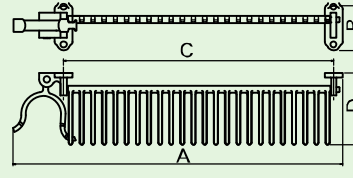

特殊ノズル・噴霧ノズル／ホースラック

ノズル

KN-1

KN-2

ハンドル付

KN-3

肩掛バンド紐巻
ハンドル付

SIZE : 40A(13φ), 50A(17φ), 65A(19φ、20φ)

ACタイプ

口径	A	B	C	D
40A	441	80	362	φ13
50A	595	103	492	φ17
65A	600	126	474	φ19

特殊ノズル (Fogガン)

TS-200型 (ロングタイプ)

SIZE : 50A

ノズル

KN-4 DA型

SIZE : 40A, 50A, 65A
微粒噴霧が充実して拡散し、絞れば一本放水となり射程が伸びますから特に屋内消火に効果的です。

KN-5 二段切換型

SIZE : 40A
ハンドル切換と絞り加減で強力放水、拡散放水、噴霧放水が一本のノズルでできます。

KN-5 二段切換型

SIZE : 65A
ハンドル切換と絞り加減で強力放水、拡散放水、噴霧放水が一本のノズルでできます。

ホースラック

KR-1 回転式40A×21R

回転式 KR-1

回転式

	A	B	C	D
KR-1	460	60	420	100

KR-3・4 固定式40A×23R・28R

固定式 KR-3 KR-4

固定式

	A	B	C	D
KR-3	436	78	404	84
KR-4	491	78	459	84

KR-5 固定式65A×23R

固定式 KR-5

固定式

	A	B	C	D
KR-5	509	77	417	111