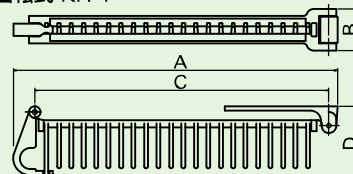

## ノズル

KN-4 DA型

SIZE : 40A, 50A, 65A  
微粒噴霧が充実して拡散し、絞れば一本放水となり射程が伸びますから特に屋内消火に効果的です。

KN-5 二段切換型

SIZE : 40A  
ハンドル切換と絞り加減で強力放水、拡散放水、噴霧放水が一本のノズルでできます。

KN-5 二段切換型

SIZE : 65A  
ハンドル切換と絞り加減で強力放水、拡散放水、噴霧放水が一本のノズルでできます。

## ホースラック

KR-1 回転式40A×21R

回転式 KR-1

回転式

	A	B	C	D
KR-1	460	60	420	100

KR-3・4 固定式40A×23R・28R

固定式 KR-3 KR-4

固定式